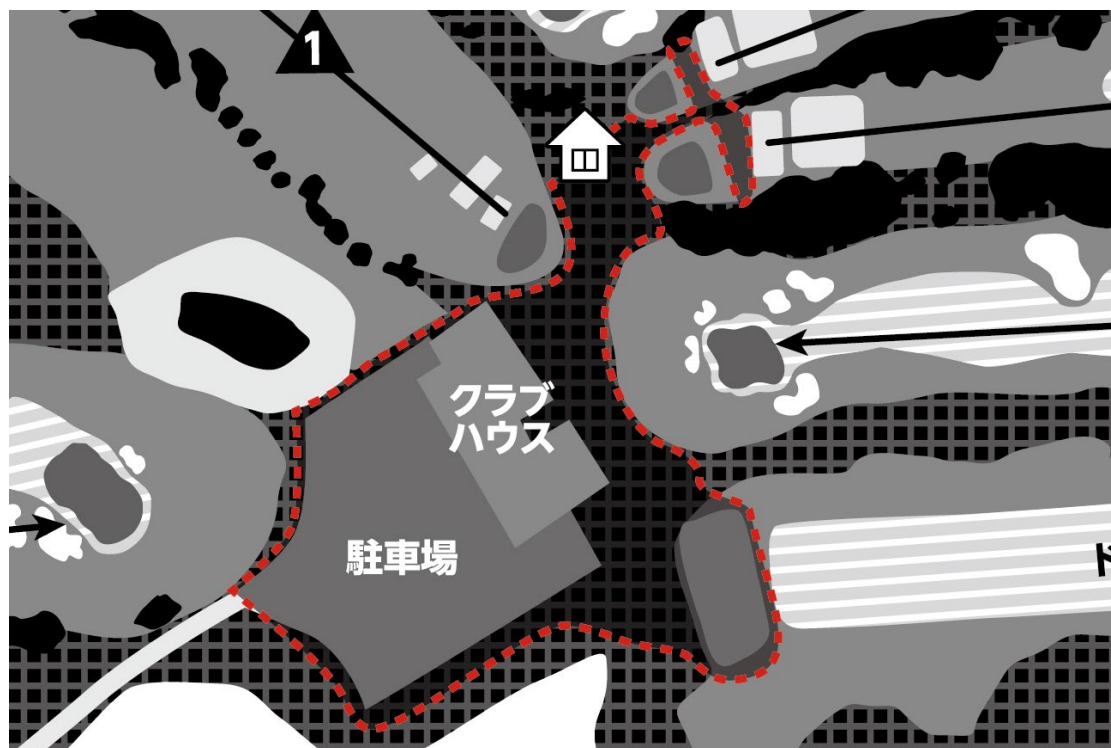

観戦エリアについて

安全な競技運営のため、
観戦できるのは指定されたエリアのみです。

<観戦エリア> ※赤い点線の枠内

立ち入り禁止エリアについて

場内に設置されたこの看板より先は、

- ・ 競技中の選手
- ・ 帯同キャディ
- ・ カート運転ボランティア
- ・ 大会スタッフ

以外の方は緊急時を除き
立ち入りで来ません。

ご理解のほどよろしく申し上げます。

ギャラリーの皆さま

立ち入り禁止
観戦できません

Players / Volunteers
and staff only

観戦禁止エリア

裾野コース9番

※売店より先には行けません

桃園コース1番

※売店より先には行けません

観戦禁止エリア

桃園コース9番

桃園コース9番

観戦禁止エリア

クラブハウス

クラブハウス

観戦禁止エリア

愛鷹コース9番

※池の上のグリーン周辺は観戦禁止です

愛鷹コース9番

※カート道路よりコースに入らないで
ください

観戦禁止エリア

裾野コース1番・愛鷹コース1番

※Y字路より先のティーイングエリア付近
には入れません

※ティーイングエリア後方では観戦可能です

<観戦する際のお願い>