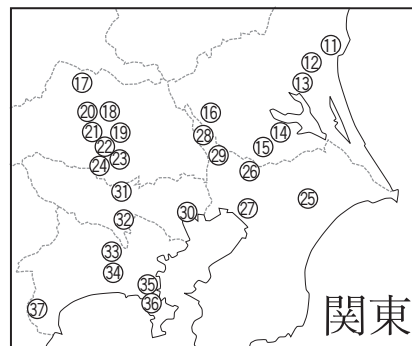

④札幌ゴルフ倶楽部・輪厚コース

☎011-376-2231

⑤室蘭ゴルフ倶楽部

☎0143-59-4641

⑥ポナリ高原ゴルフクラブ

☎0242-67-1234

⑦那須ゴルフ倶楽部

☎0287-76-3100

⑧西那須野カントリー倶楽部

☎0287-37-8111

⑨ホウライカントリークラブ

☎0287-37-4114

⑩日光カントリー倶楽部

☎0288-54-2128

⑪大洗ゴルフ倶楽部

☎029-266-1234

⑫オールドオーチャードゴルフクラブ

☎029-292-7777

⑬石岡ゴルフ倶楽部

☎0299-58-5111

⑭イーグルポイントゴルフクラブ

☎029-889-5001

⑮龍ヶ崎カントリー倶楽部

☎0297(62)2611